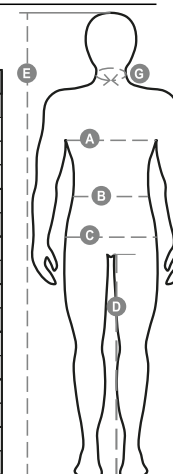

**Composición:** 65 % POLIÉSTER + 35 % ALGODÓN

**Apariencia:** TWILL MECÁNICO STRETCH

**Peso:** 265 GR/MQ

**Tallas:** XXS-XS-S-M-L-XL-XXL-3XL-4XL-5XL

**Embalaje:** 1/20

**HECHO EN:** HECHO EN PAKISTÁN

**HS CODE:** 62034311

## Guía de tallas

International Sizes	XXS		XS		S		M		L		XL		XXL		3XL		4XL		5XL	
IT - DE	36	38	40	42	44	46	48	50	52	54	56	58	60	62	64	66	68	70	72	74
FR - ES	32	34	36	38	40	42	44	46	48	50	52	54	56	58	60	62	64	66	68	70
UK Top	29	30	31	33	34	36	38	39	41	42	44	46	47	48	50	52	53	55	56	58
UK Trousers	25	27	28	29	30	32	33	34	36	38	40	41	43	45	46	48	49	51	52	54
<b>(G) - cm</b>	37	37	38	38	39	39	40	40	41	41	42,5	42,5	44	44	45	45	46	46	47	47
<b>(G) - in</b>	14½	14½	15	15	15½	15½	15¾	15¾	16	16	16¾	16¾	17¼	17¼	17¾	17¾	18	18	18½	18½
<b>(A) - cm</b>	72	76	80	84	88	92	96	100	104	108	112	116	120	124	128	132	136	140	144	148
<b>(A) - in</b>	28	30	31	33	34	36	38	39	41	42	44	46	47	48	50	52	53	55	56	58
<b>(B) - cm</b>	64	68	72	74	76	80	84	88	92	96	100	104	108	112	116	120	124	128	132	136
<b>(B) - in</b>	25	27	28	29	30	32	33	34	36	38	40	41	43	45	46	48	49	51	52	54
<b>(C) - cm</b>	80	84	88	90	92	96	100	104	108	112	116	120	124	128	132	136	140	144	148	152
<b>(C) - in</b>	31	33	34	35	36	38	39	41	42	44	46	47	49	50	52	53	55	56	58	59
<b>(D) - cm</b>	82	82	84	84	85	85	86	86	87	87	88	88	88	88	88	88	89	89	89	89
<b>(D) - in</b>	32	32	33	33	33	33	33	33	34	34	34	34	34	34	34	34	35	35	35	35
<b>(E) - cm</b>					170/181				175/187				175/189							
<b>(E) - in</b>					67/71				69/73				69/75							