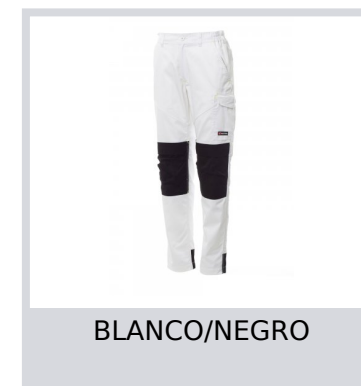

AZUL MARINO/NEGRO

Colores

BLANCO/NEGRO